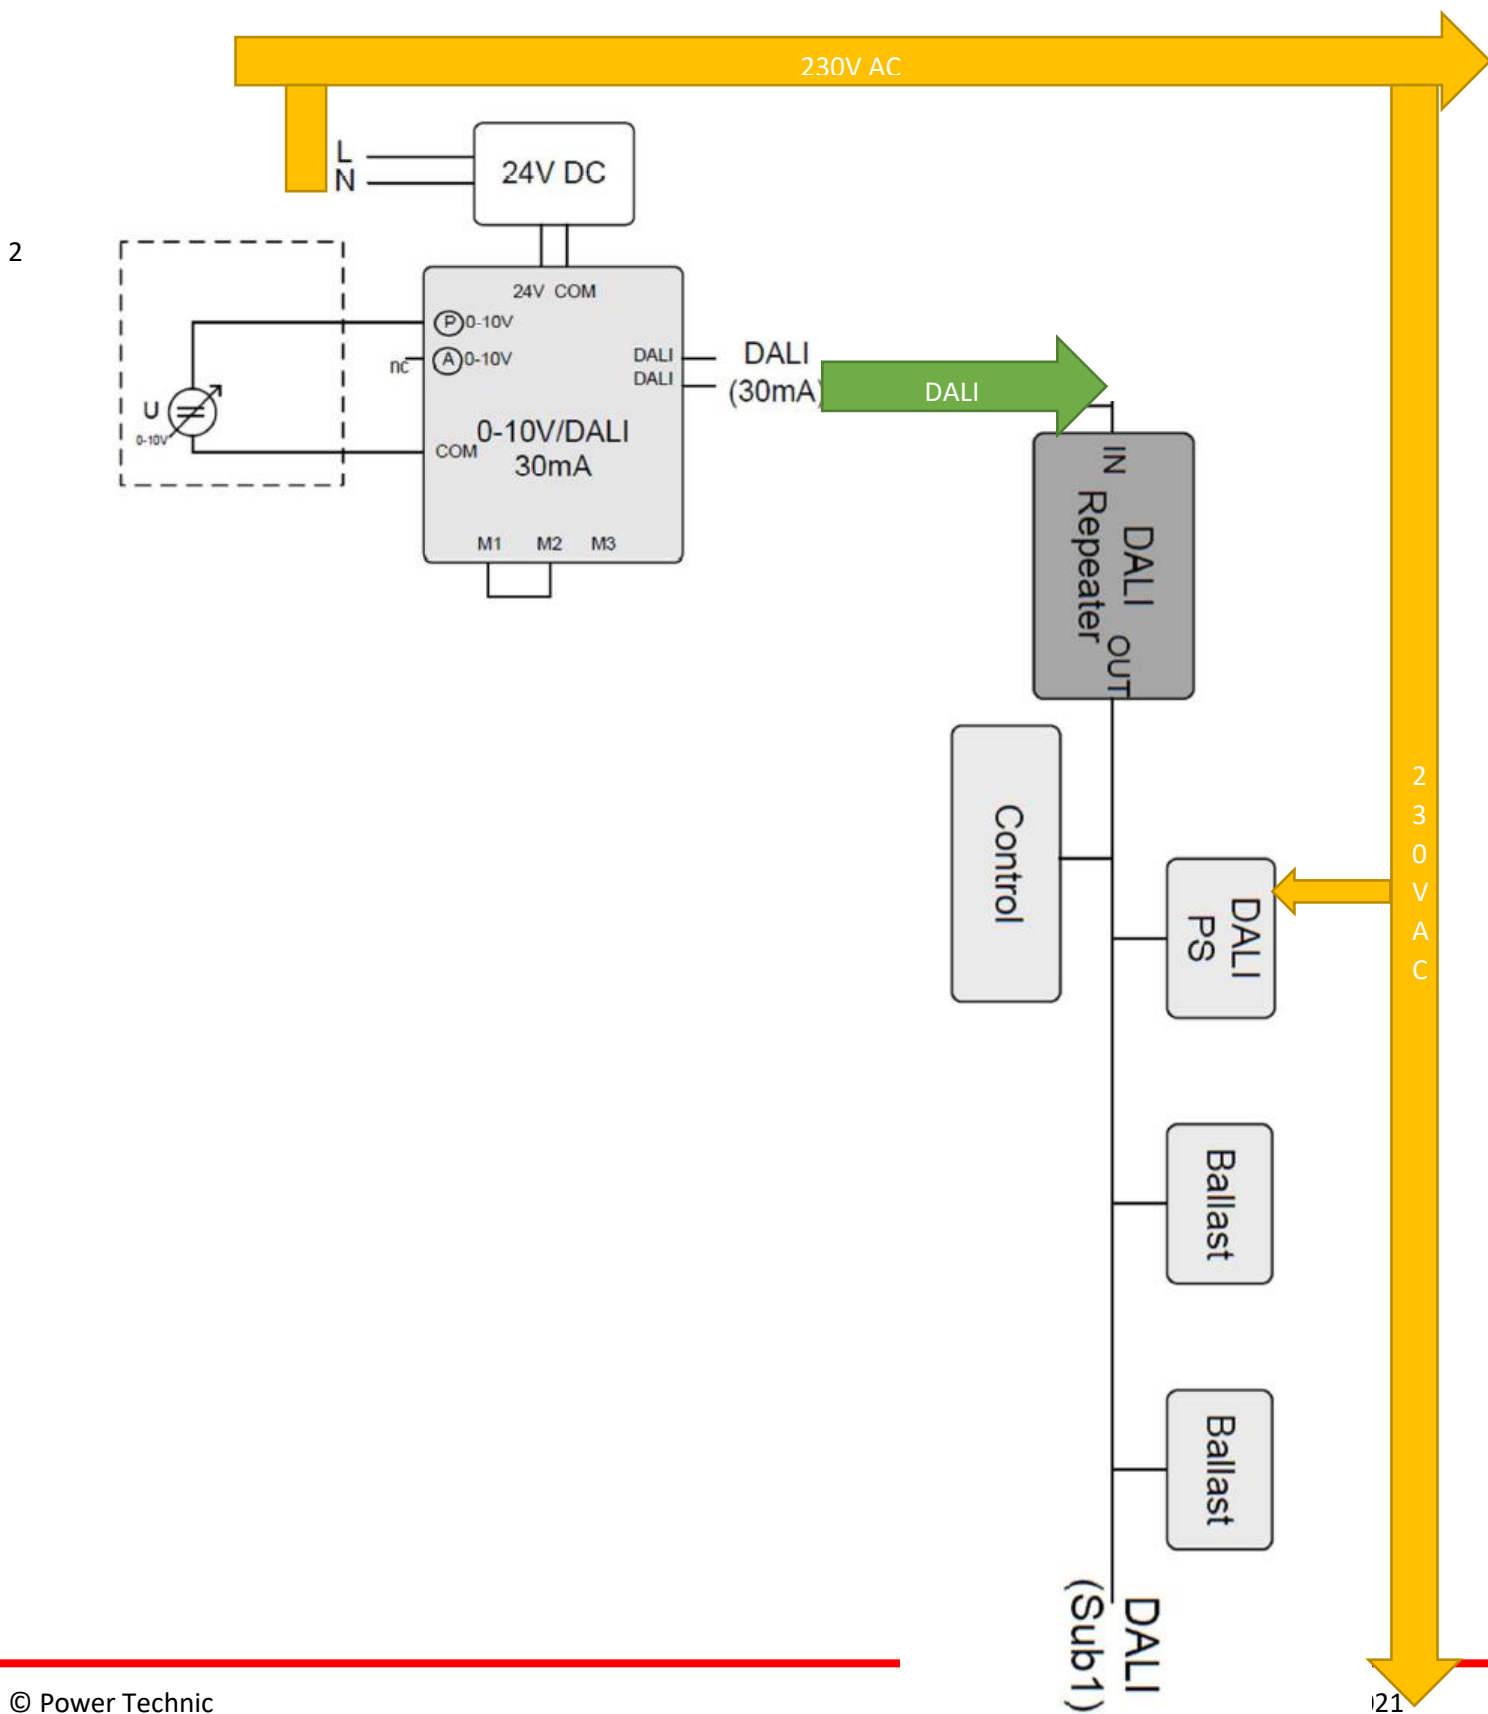

Konvertering af 0 -> 10V til DALI.

Eksempel 1:

Lunatone konverter: 86468352-HS

Lunatone repeater: 86458401

Lunatone power supply: 24033444

Konvertering af 0 -> 10V til DALI.

Eksempel 2:

Lunatone konverter: 86468352-HS

Lunatone DALI Expander: 89453847-HS